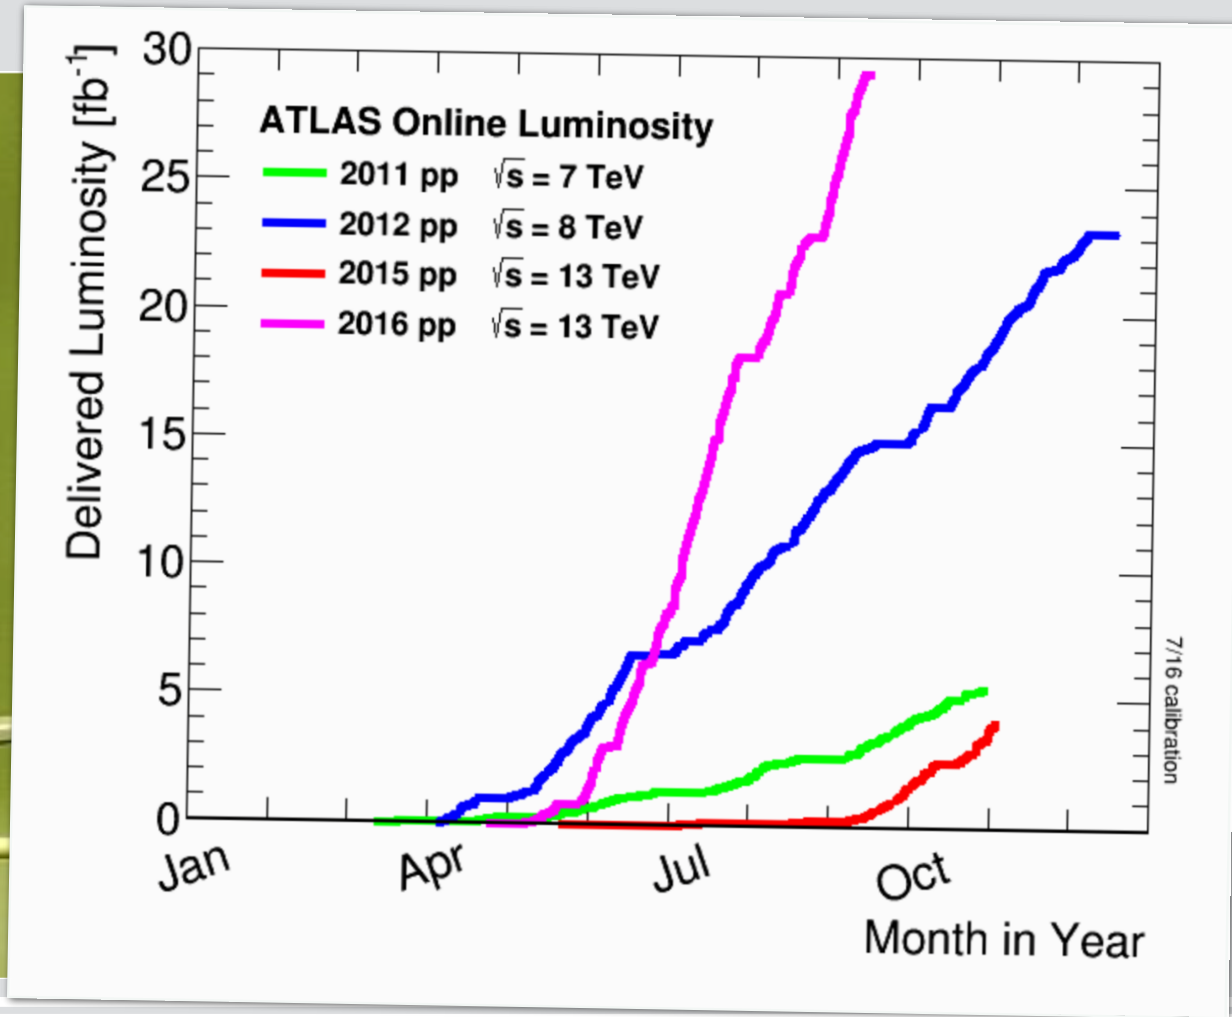

Spiegel Moment

15 september 2016

- LHC: precisie fysica
 - Zeer veel resultaten ATLAS, LHCb en ALICE

- ATLAS
–ITk
ontwerp

DMF 260
DECKEL MAHO

- LHCb
– eerste signalen uit nieuwe VeloPix

5 GB/s serialiser in 130nm CMOS
Gemeten met nieuwe 33 GHz oscilloscoop
65 nm staat klaar - submit later deze maand