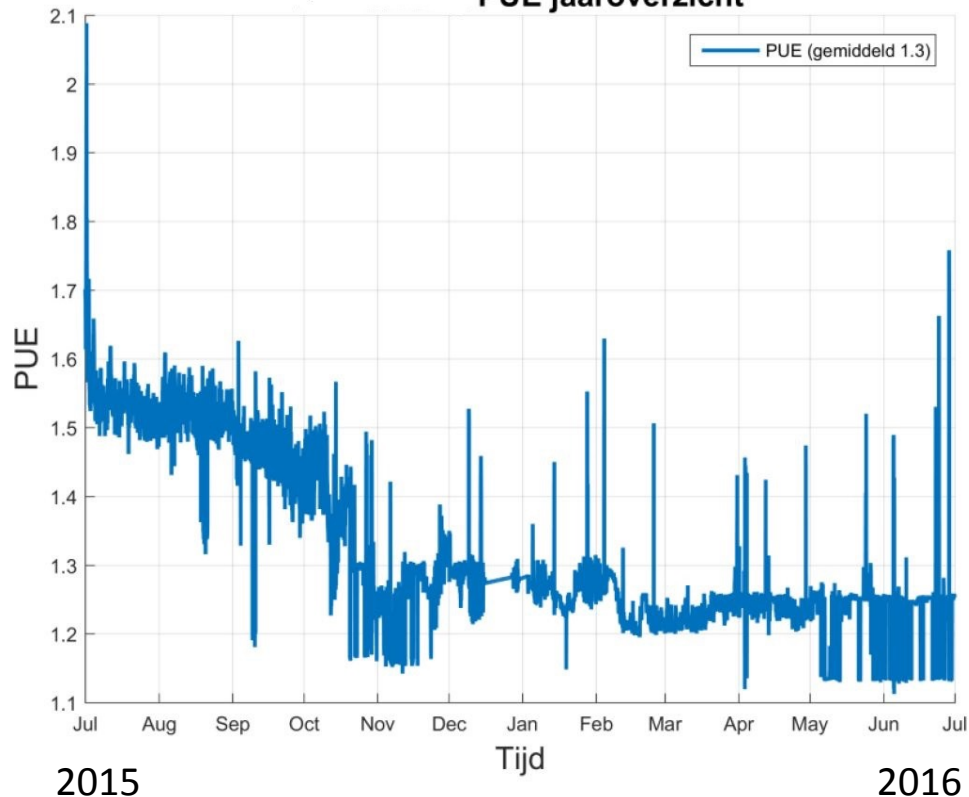

PUE jaaroverzicht

- Energie optimalisatie
 - Doelstelling gehaald: PUE < 1.4
 - Meer inzet vrije koeling
 - Hergebruik warmte door studentenflats
 - Hergebruik tbv Nikhef wordt onderzocht

$$PUE = \frac{\text{Total datacenter power}}{\text{IT equipment power}}$$