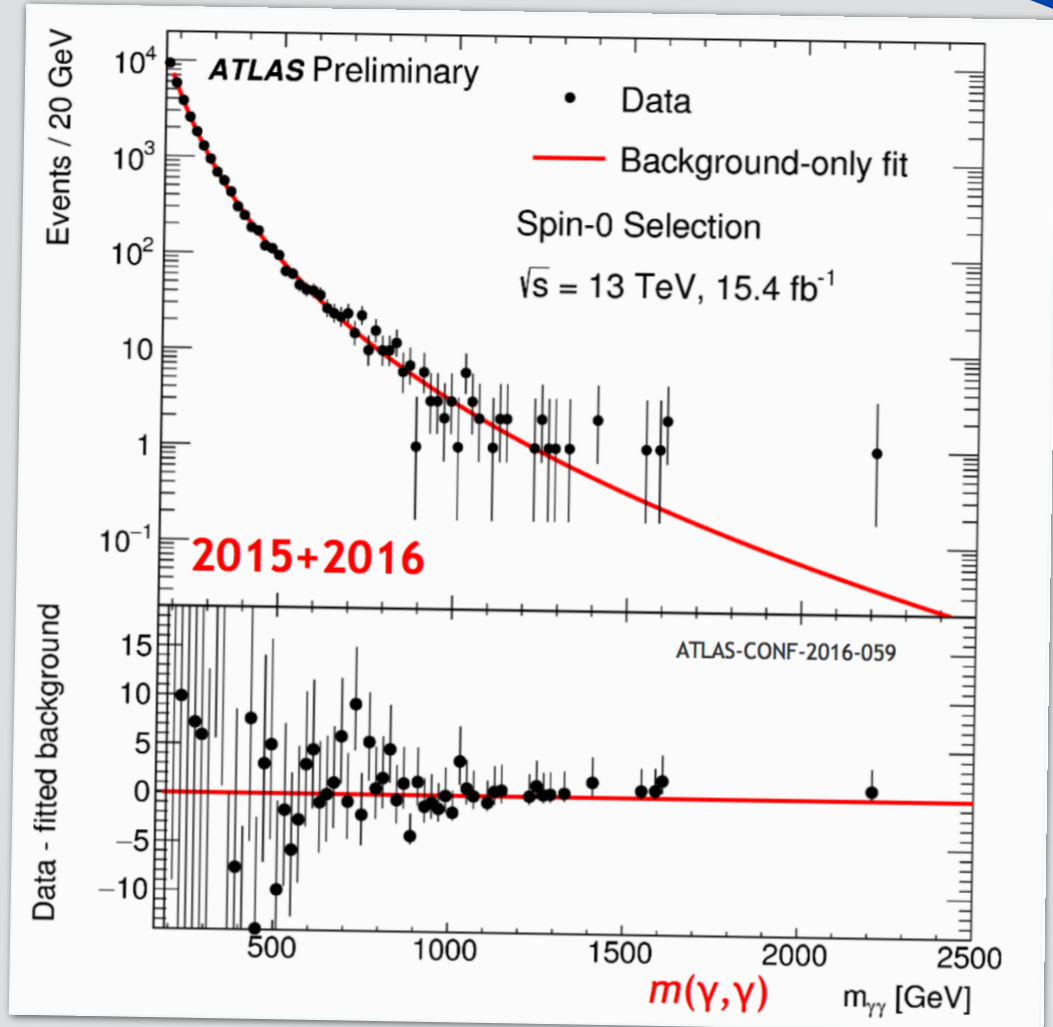

Spiegel Moment

15 september 2016

- LHC: precisie fysica
 - Zeer veel resultaten ATLAS, LHCb en ALICE

- ATLAS
–ITk
ontwerp

DMF 260
DECKEL MAHO

- LHCb
– eerste signalen uit nieuwe VeloPix

5 GB/s serialiser in 130nm CMOS
Gemeten met nieuwe 33 GHz oscilloscoop
65 nm staat klaar - submit later deze maand