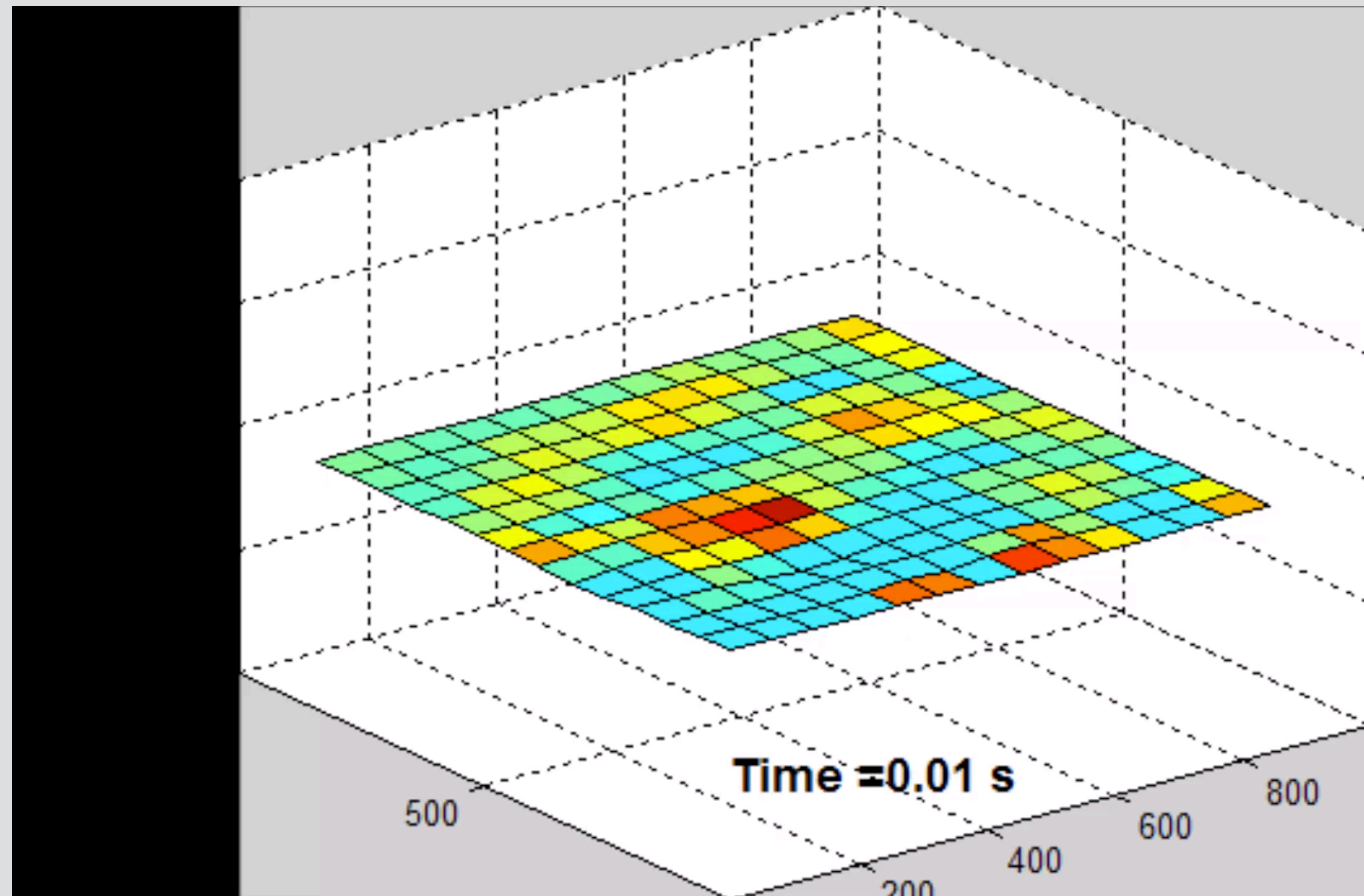

- Innoseis sensoren
  - winning gebied aardgas
  - veld van 1x1 km² met 100 sensoren
  - 8 bevingen in 3 weken
  - deze beving 1.6 op schaal van Richter