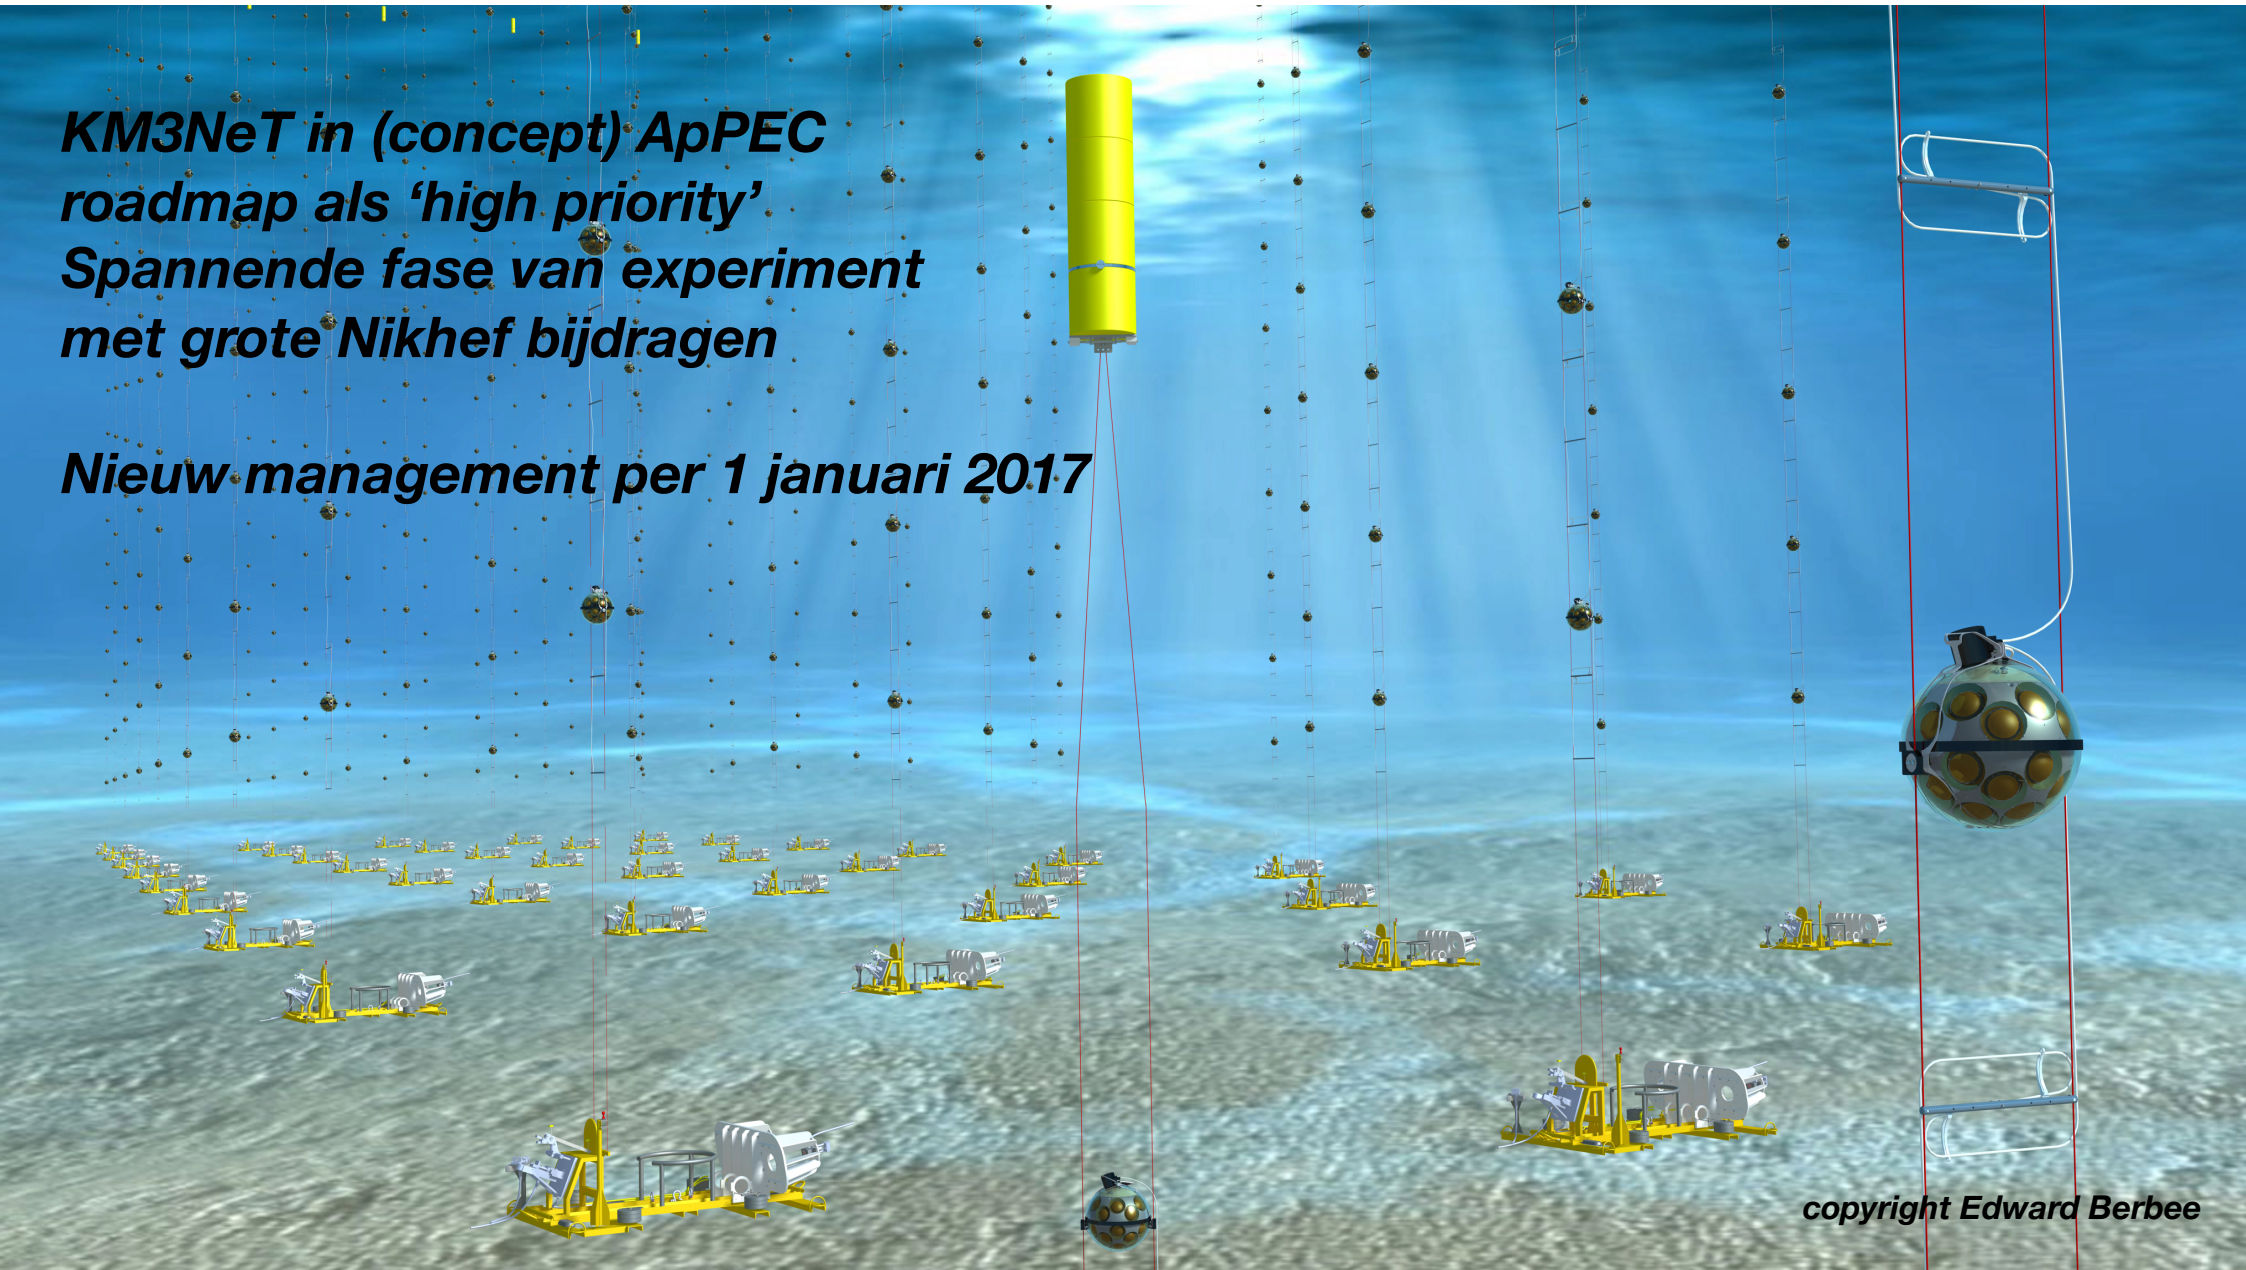

Spiegel Moment

15 september 2016

- LHC: precisie fysica
 - Zeer veel resultaten ATLAS, LHCb en ALICE

- ATLAS
–ITk
ontwerp

DMF 260
DECKEL MAHO

- LHCb
– eerste signalen uit nieuwe VeloPix

5 GB/s serialiser in 130nm CMOS
Gemeten met nieuwe 33 GHz oscilloscoop
65 nm staat klaar - submit later deze maand

***KM3NeT in (concept) ApPEC
roadmap als 'high priority'
Spannende fase van experiment
met grote Nikhef bijdragen***

Nieuw management per 1 januari 2017

copyright Edward Berbee

KM3NeT volop in actie

DU-3 opgevist en kortsluiting
in de lijn gevonden
DOM productie op Nikhef