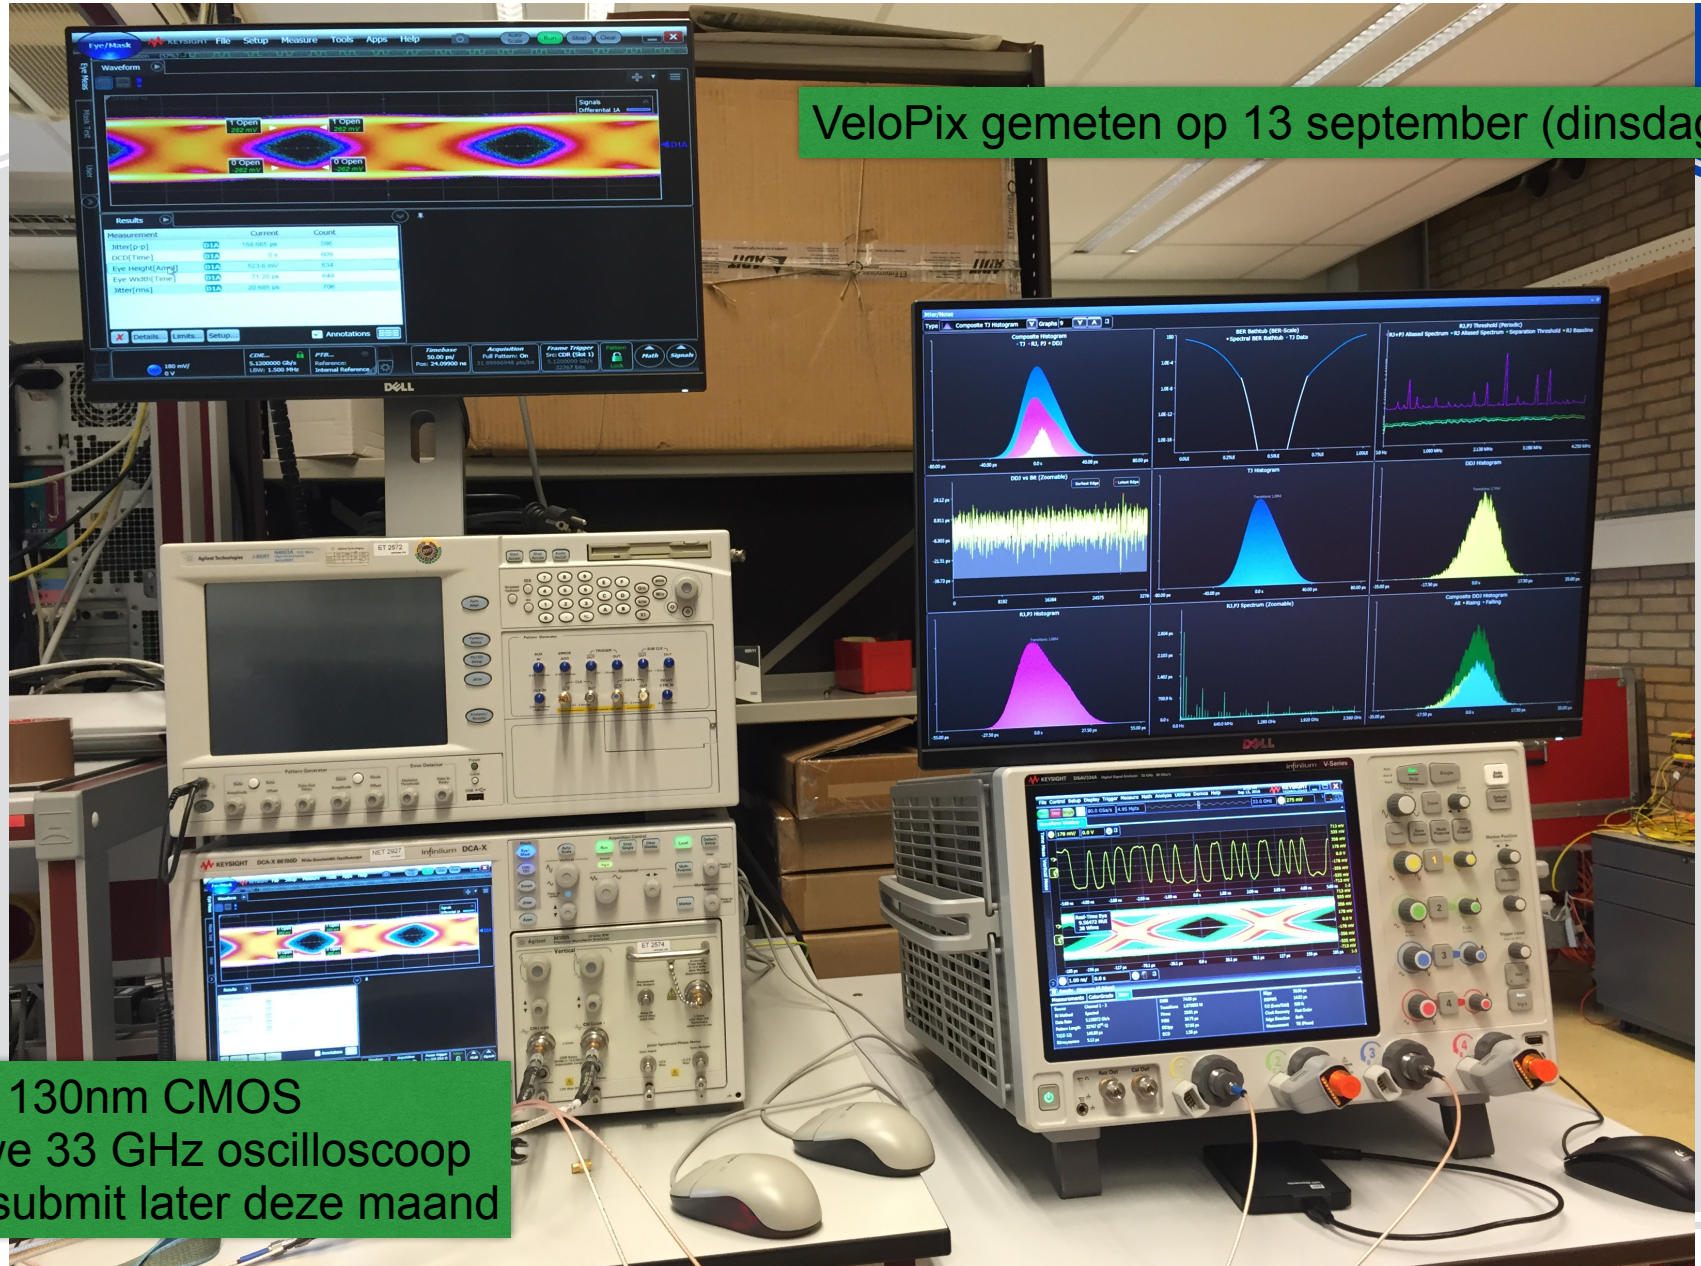

Spiegel Moment

15 september 2016

- LHC: precisie fysica
 - Zeer veel resultaten ATLAS, LHCb en ALICE

- ATLAS
–ITk
ontwerp

DMF 260
DECKEL MAHO

- LHCb
– eerste signalen uit nieuwe VeloPix

5 GB/s serialiser in 130nm CMOS
Gemeten met nieuwe 33 GHz oscilloscoop
65 nm staat klaar - submit later deze maand