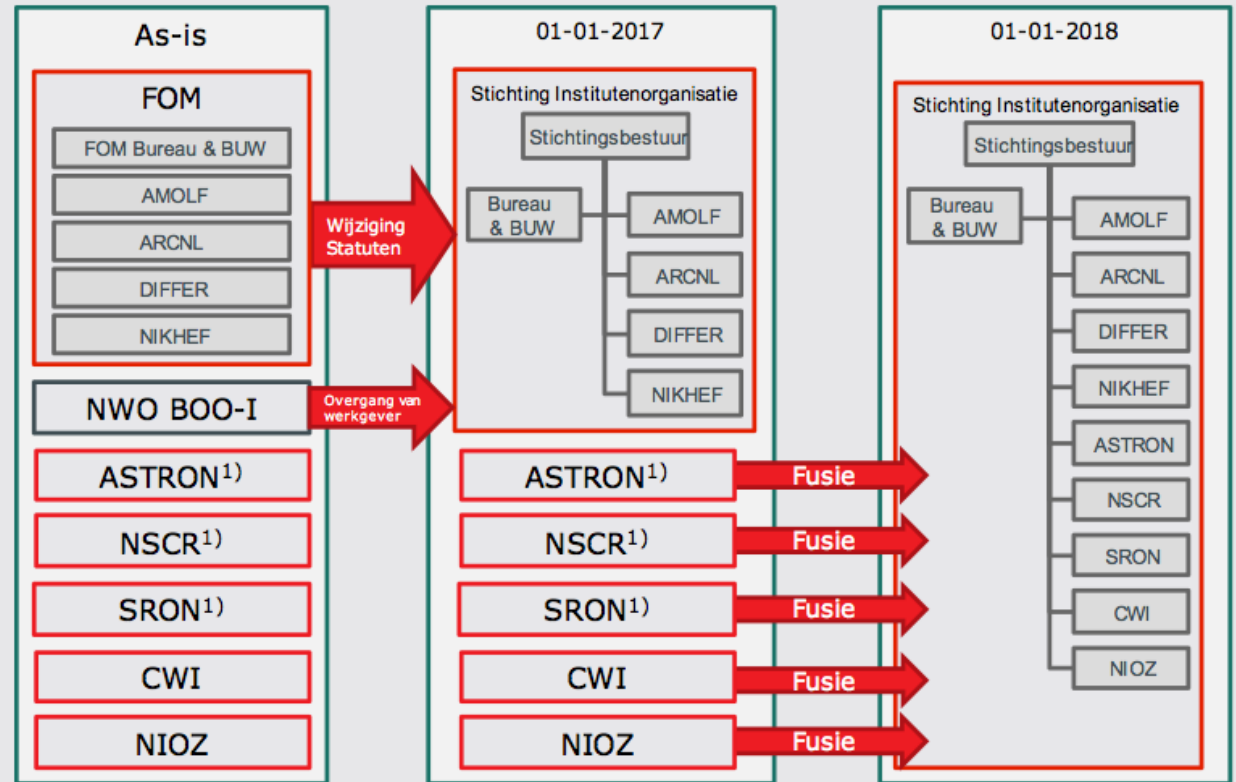

If you want to come to the party, you can send Floortje van den Berg an email.

f.v.d.berg@amolf.nl

Detailontwerp institutenorganisatie

CONCEPT

Versie: 22-7-2016

Transitie 2017-2018

Ondernemingsraad (NOR)

De Ondernemingsraad (NOR) is het orgaan dat de inbreng van het personeel op het beleid van het Nikhef verzorgt. Iedere twee jaar vinden er OR-verkiezingen plaats; de door het personeel gekozen kandidaten vormen de OR. Alle op het Nikhef werkzame personen, ongeacht de werkgever waarbij zij in dienst zijn, kunnen zich voor de OR verkiesbaar stellen en stemmen.

- Verlenging termijn NOR vanwege transitie NWO op 1.1.2017
 - Verkiezingen nieuwe NOR leden uitgesteld tot maart 2017
 - Bij bezwaar graag melden bij Robert Hart

- Particle physics in the Netherlands coordinated by Nikhef:
 - partnership NWO/FOM and 5 Universities
 - close collaboration Leiden, Delft, Twente
- GRID computing
 - Nikhef/SARA as centre-of-excellence
- Dutch industry plays important role