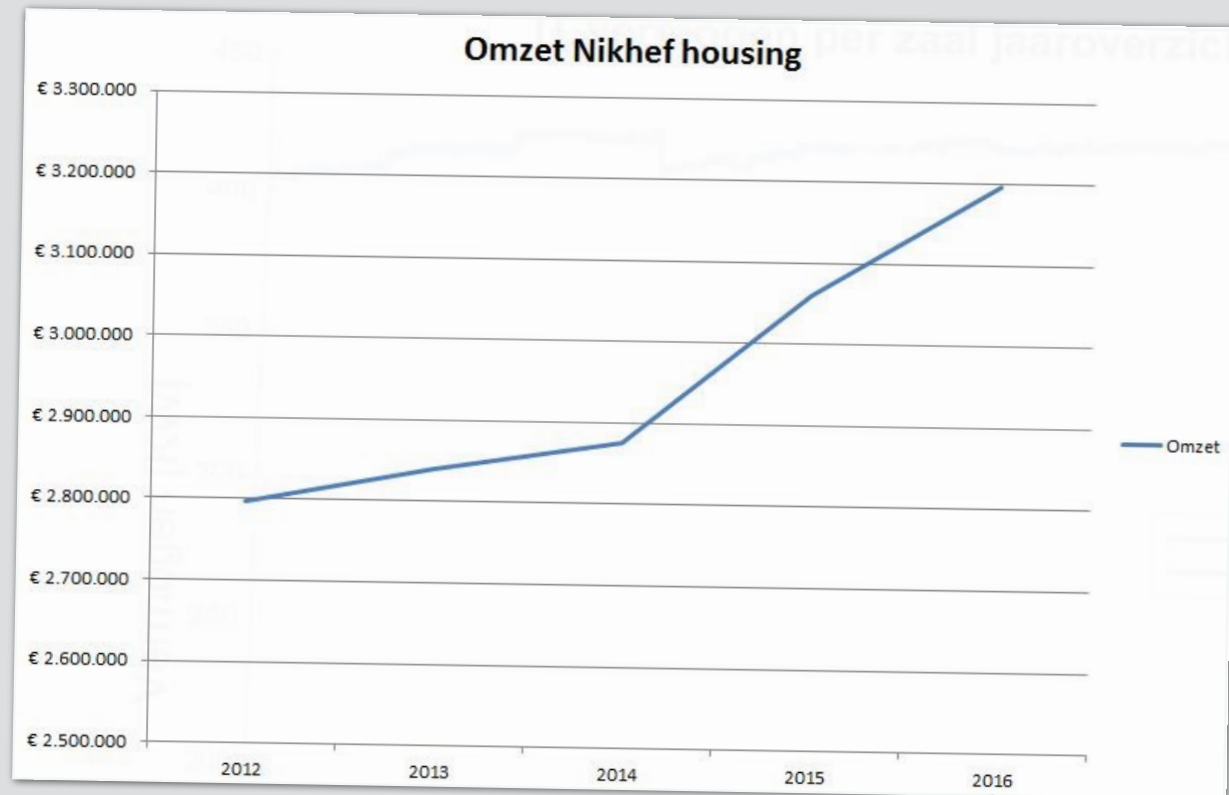

- Bezetting H140 + H234B
  - Totaal aantal kasten: 267
  - Aantal bezette kasten: 252
    - bezettingsgraad 94%
    - 15 kasten nu niet bezet
      - waarvan al >6 zijn gereserveerd
- Nikhef housing raakt vol!