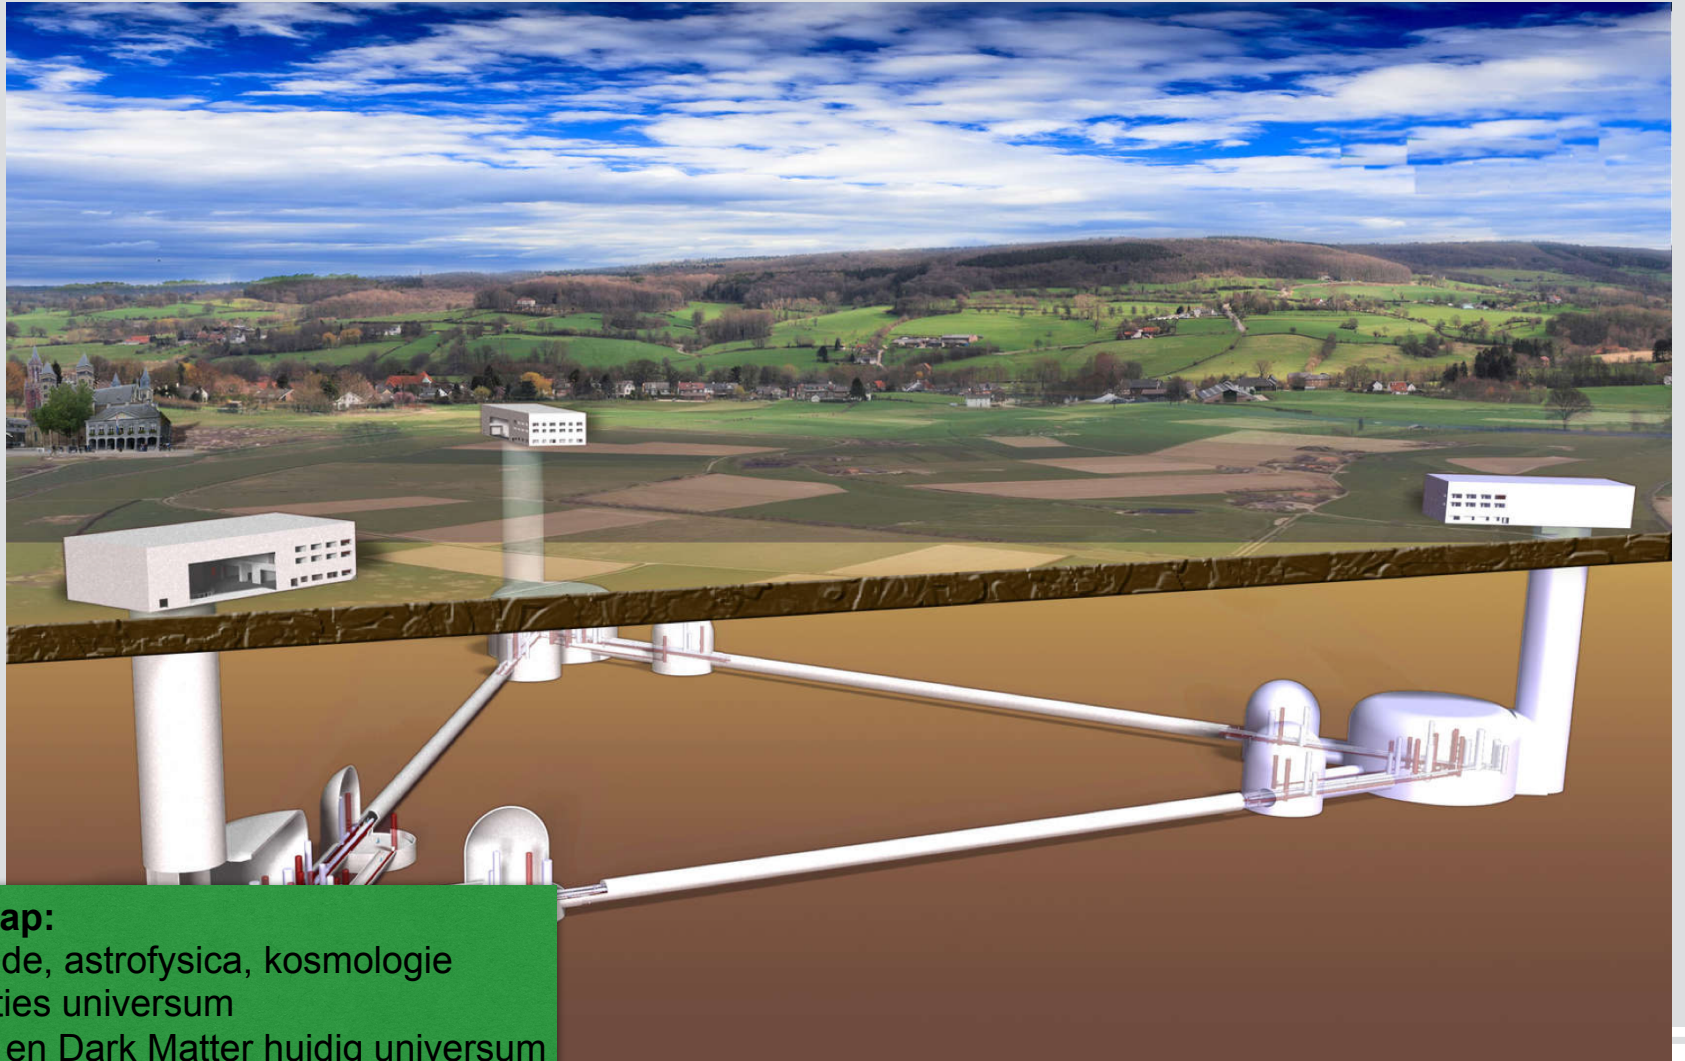

ET als doel, Limburg als optie

Samenkomst wetenschap:

Fundamentele natuurkunde, astrofysica, kosmologie
Multimessenger observaties universum
Geometrie vroege heelal en Dark Matter huidig universum