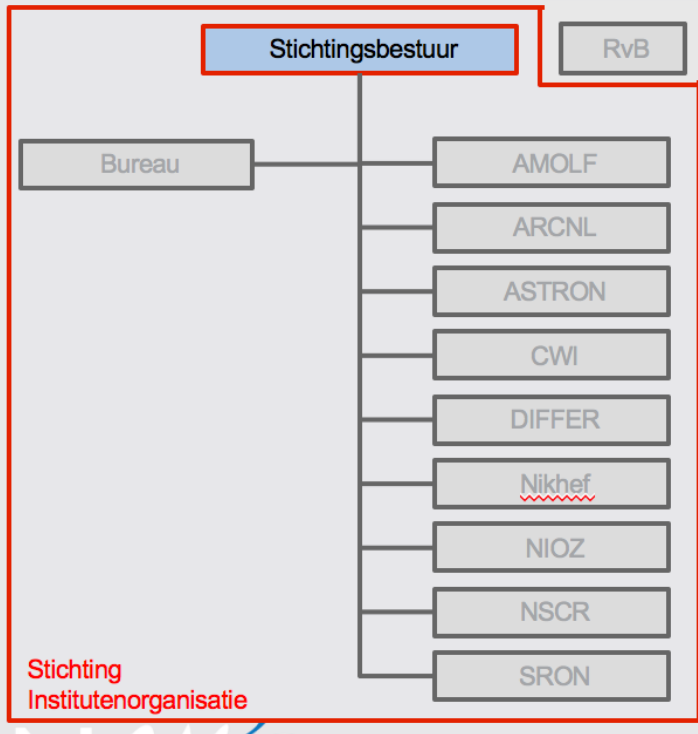

If you want to come to the party, you can send Floortje van den Berg an email.

f.v.d.berg@amolf.nl

Detailontwerp institutenorganisatie

CONCEPT

Versie: 22-7-2016

Transitie 2017-2018

Ondernemingsraad (NOR)

De Ondernemingsraad (NOR) is het orgaan dat de inbreng van het personeel op het beleid van het Nikhef verzorgt. Iedere twee jaar vinden er OR-verkiezingen plaats; de door het personeel gekozen kandidaten vormen de OR. Alle op het Nikhef werkzame personen, ongeacht de werkgever waarbij zij in dienst zijn, kunnen zich voor de OR verkiesbaar stellen en stemmen.

- Verlenging termijn NOR vanwege transitie NWO op 1.1.2017
 - Verkiezingen nieuwe NOR leden uitgesteld tot maart 2017
 - Bij bezwaar graag melden bij Robert Hart

- Particle physics in the Netherlands coordinated by Nikhef:
 - partnership NWO/FOM and 5 Universities
 - close collaboration Leiden, Delft, Twente
- GRID computing
 - Nikhef/SARA as centre-of-excellence
- Dutch industry plays important role

Permanent Staff	68
OIO+PD	125
Technical/engineer	75
Support	26

**WE NEED
YOU**

RONDLEIDINGEN NIKHEF

ET als doel, Limburg als optie

Samenkomst wetenschap:

Fundamentele natuurkunde, astrofysica, kosmologie
Multimessenger observaties universum
Geometrie vroege heelal en Dark Matter huidig universum