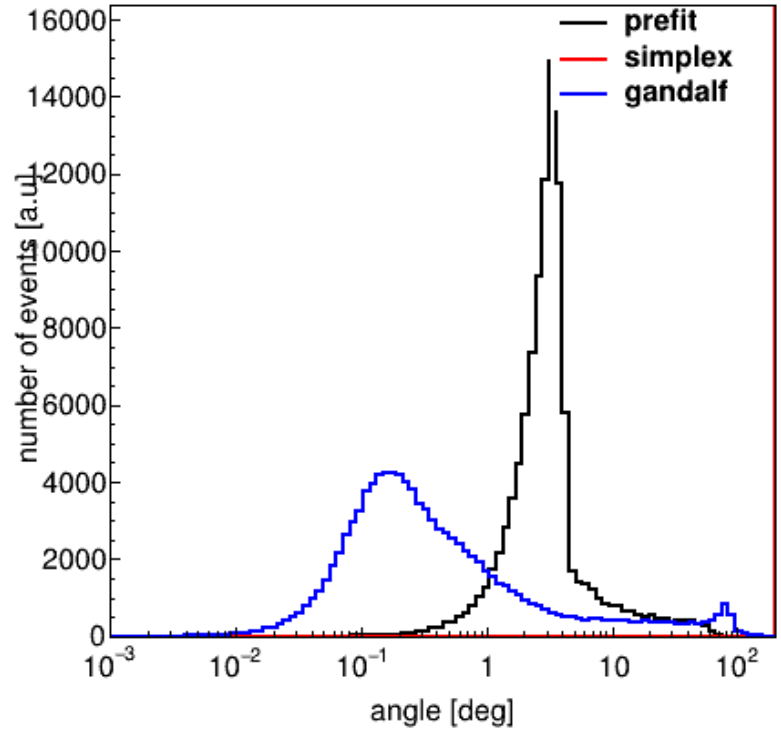

Production post-fit

JChain

ImageMagick: angle.gif (on cca008)

ImageMagick: er.gif (on cca008)

ImageMagick: resolution.gif (on cca008)

ImageMagick: energy.gif (on cca008)

ImageMagick: ee.gif (on cca008)

Aashowerfit