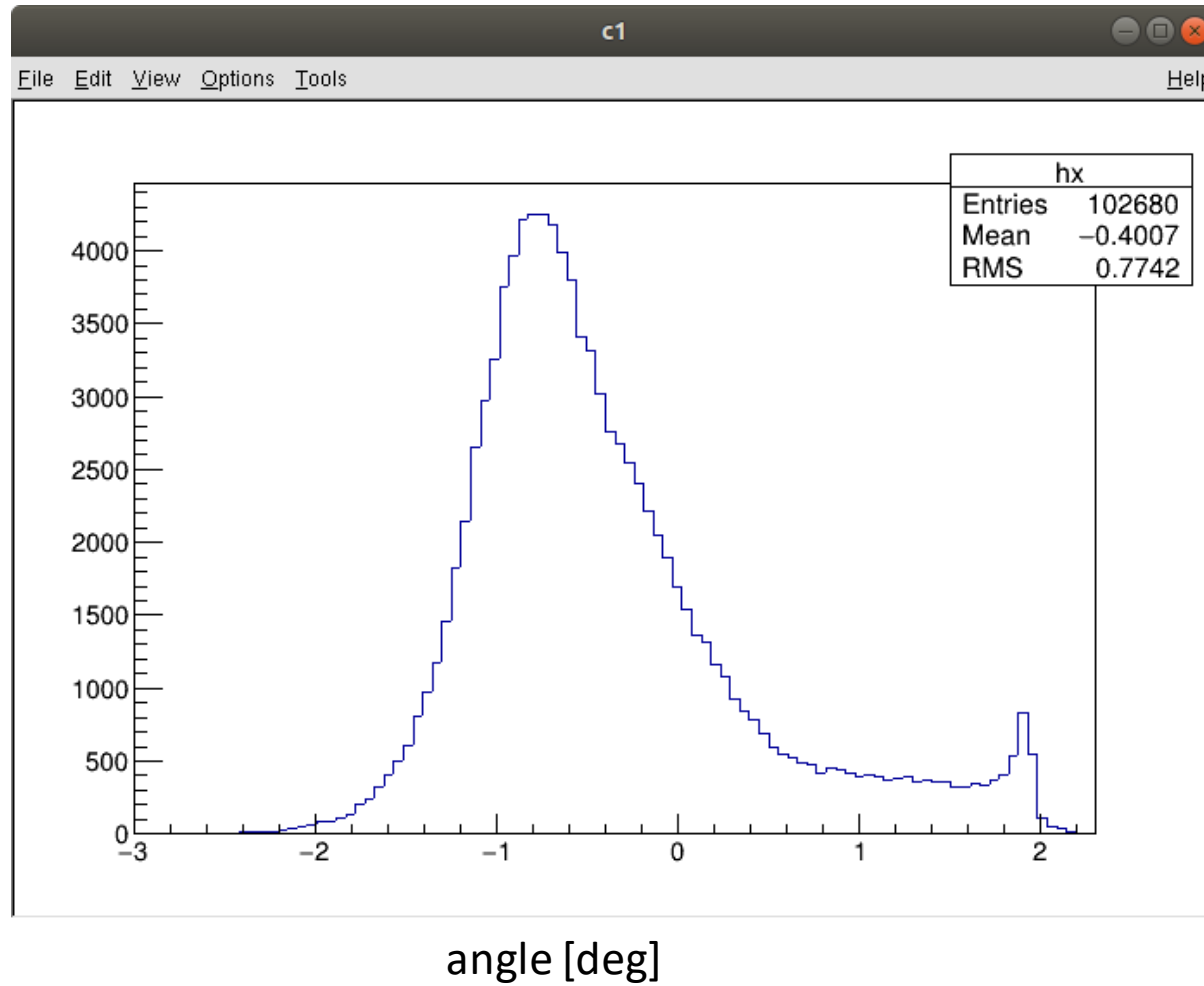

number of events [a.u]