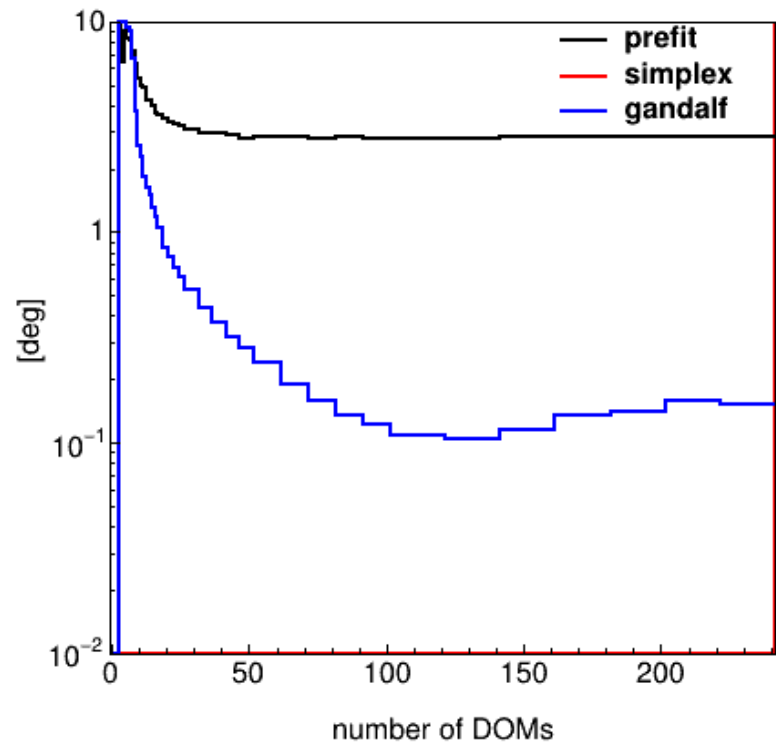

Production post-fit

JChain

ImageMagick: angle.gif (on cca008)

ImageMagick: er.gif (on cca008)

ImageMagick: resolution.gif (on cca008)

ImageMagick: energy.gif (on cca008)

ImageMagick: ee.gif (on cca008)

Aashowerfit