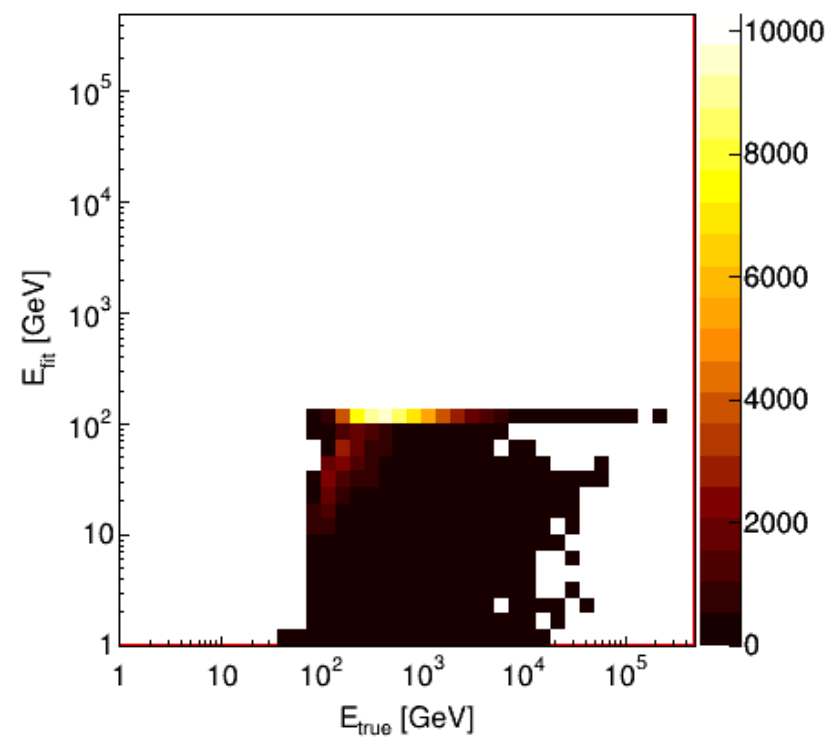

Production post-fit

JChain

ImageMagick: angle.gif (on cca008)

ImageMagick: er.gif (on cca008)

ImageMagick: resolution.gif (on cca008)

ImageMagick: energy.gif (on cca008)

ImageMagick: ee.gif (on cca008)

Aashowerfit