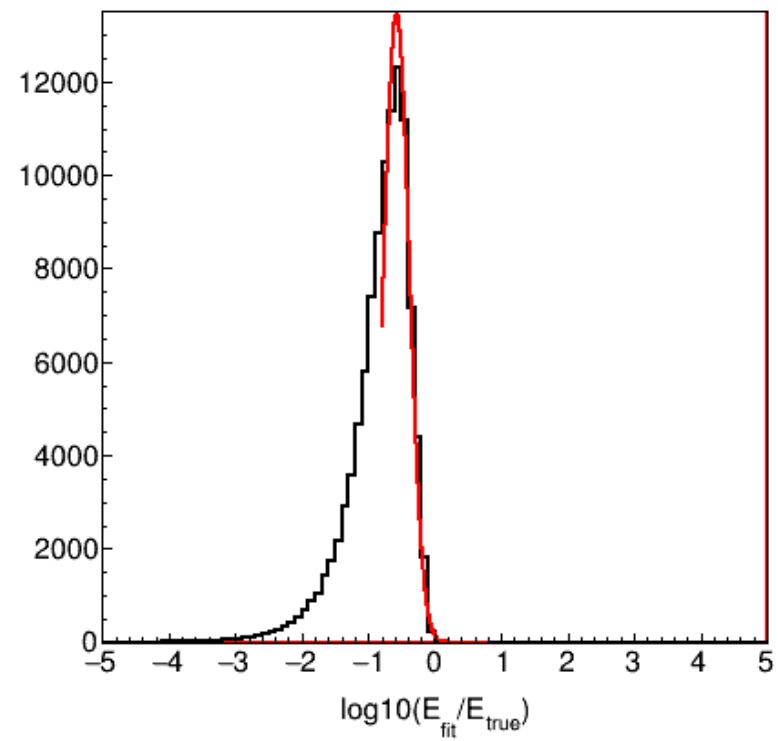

Production post-fit

JChain

ImageMagick: angle.gif (on cca008)

ImageMagick: er.gif (on cca008)

ImageMagick: resolution.gif (on cca008)

ImageMagick: energy.gif (on cca008)

ImageMagick: ee.gif (on cca008)

Aashowerfit