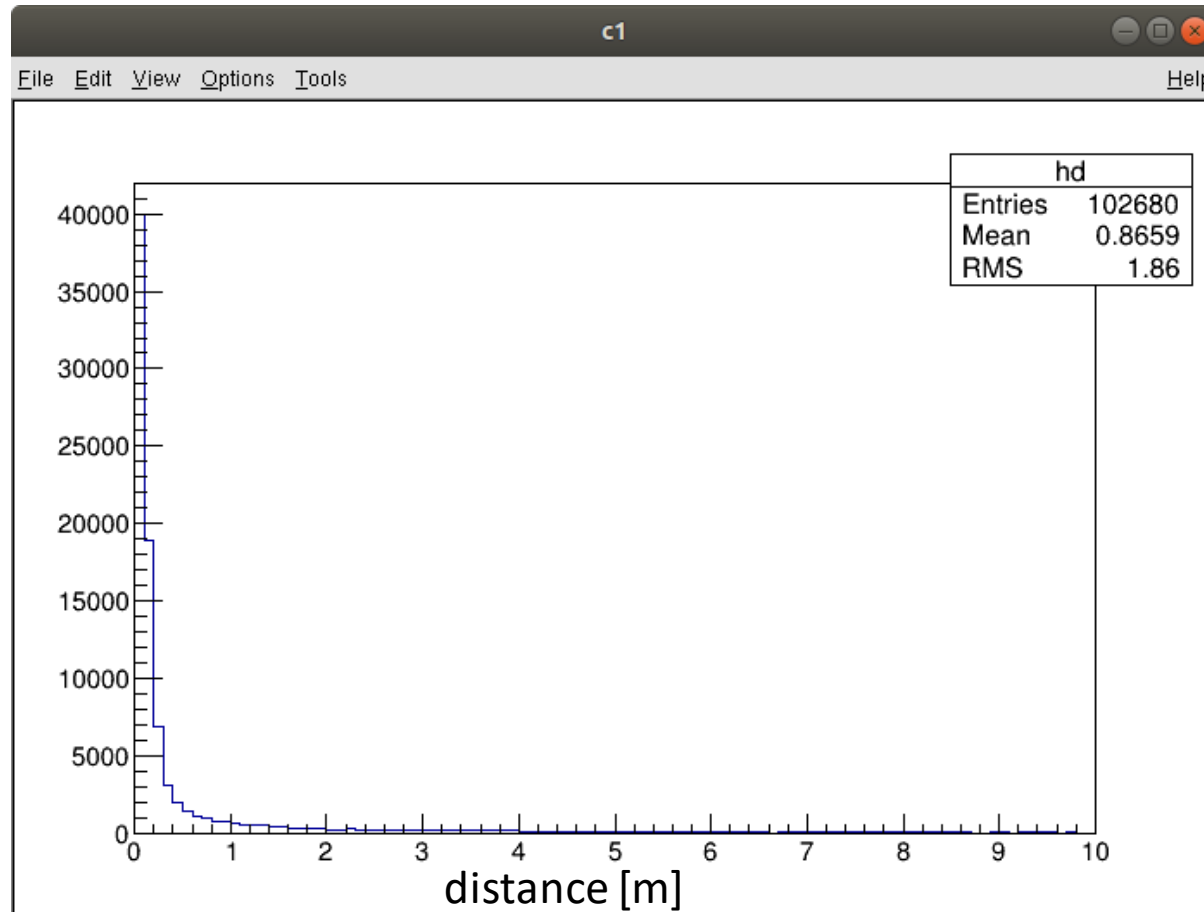

number of events [a.u]