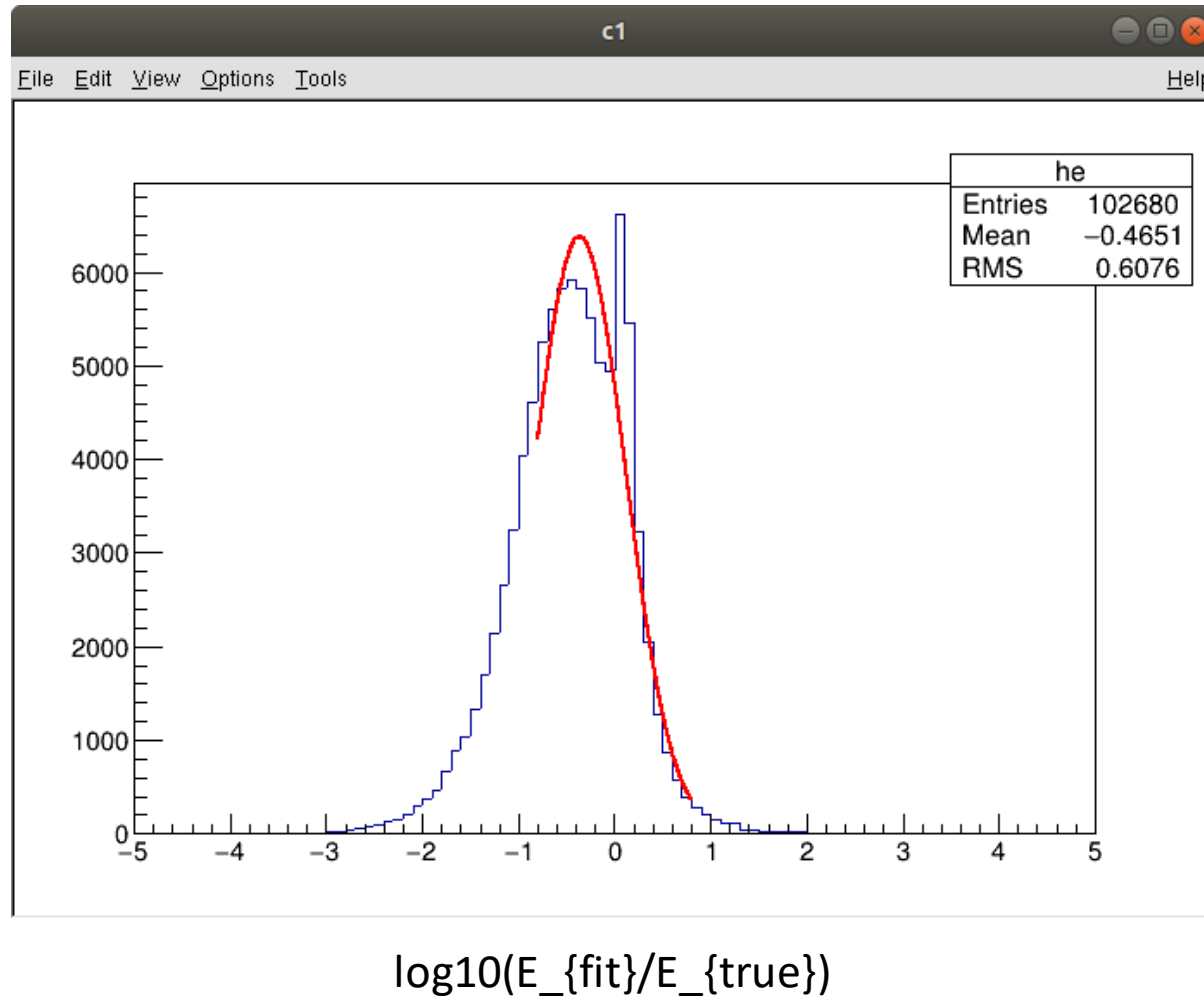

number of events [a.u]