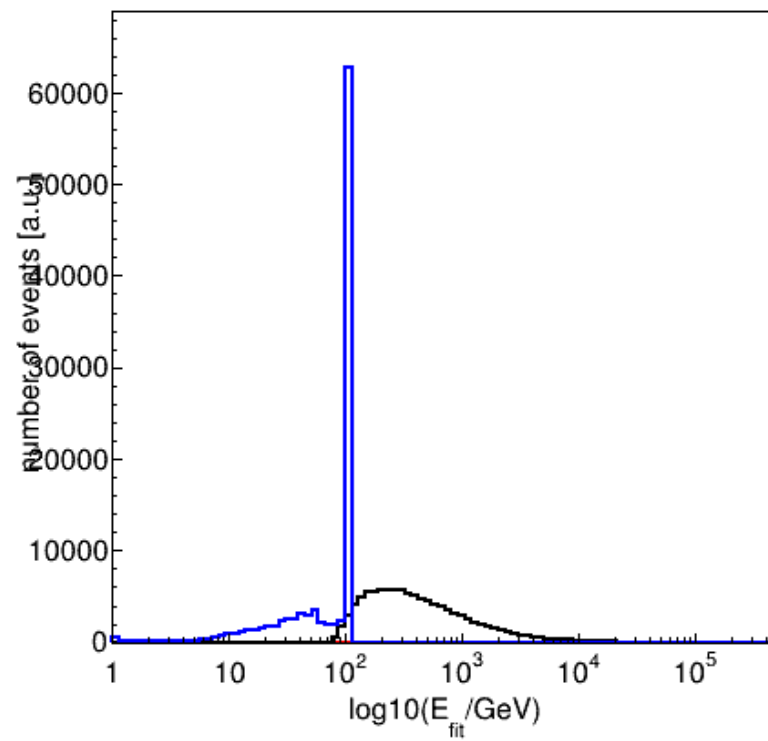

Production post-fit

JChain

ImageMagick: angle.gif (on cca008)

ImageMagick: er.gif (on cca008)

ImageMagick: resolution.gif (on cca008)

ImageMagick: energy.gif (on cca008)

ImageMagick: ee.gif (on cca008)

Aashowerfit