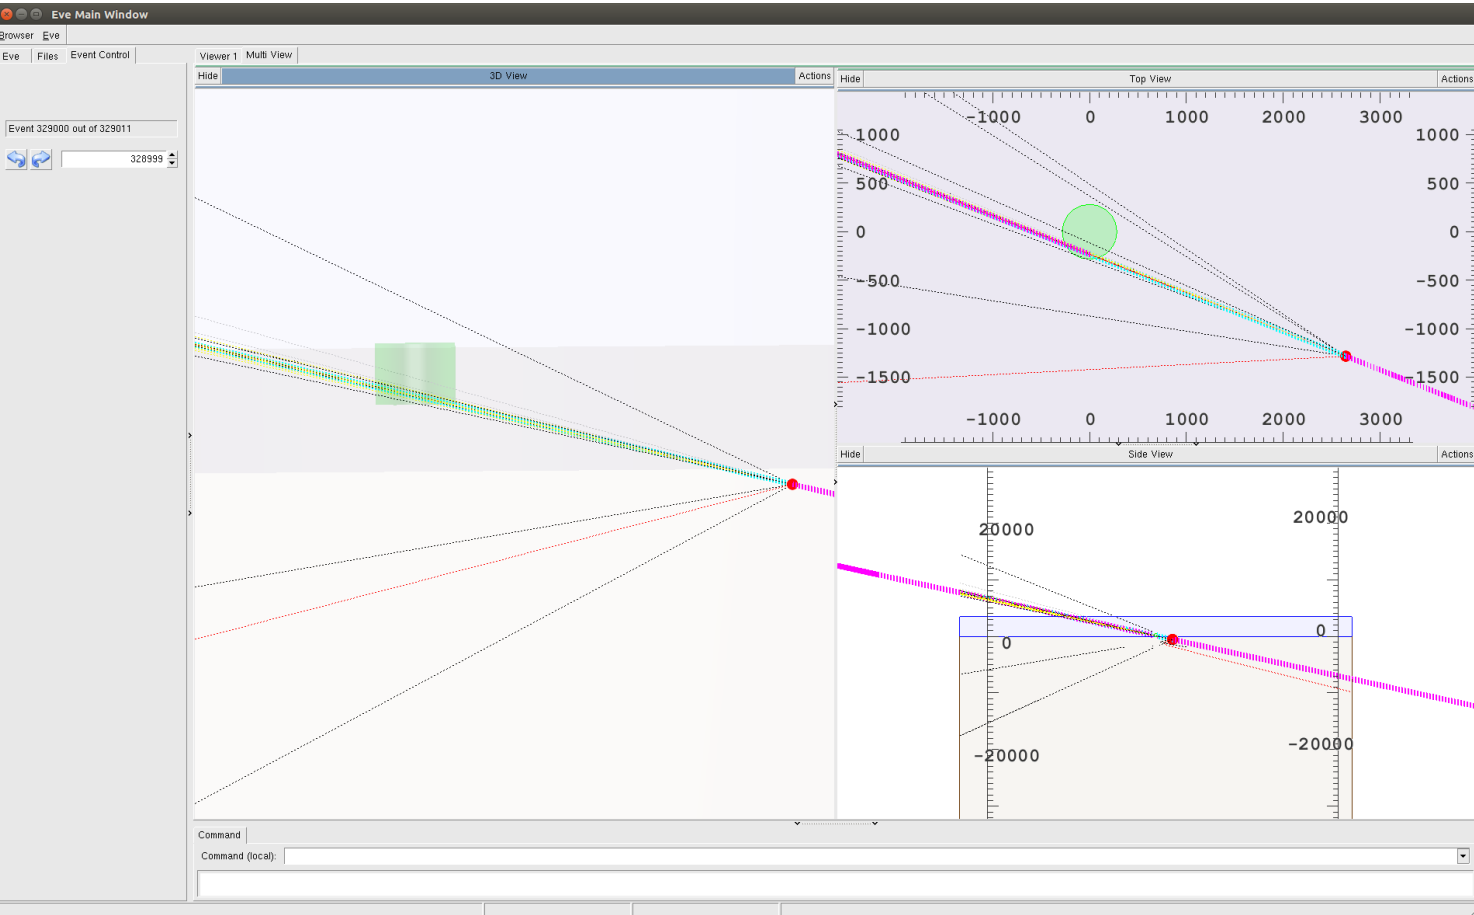

Event 329000 out of 329011
328999

Command
Command (local):

Event = 329000

ID	Pdg	Status	Mother ID	Mother PDG	Energy	DisVtx	
0	16	0	-1	0	8.61114e+07	0	
1	1000080160	0	-1	0	14.8951	0	
3	1000070150	1	1	1000080160	13.9689	0	
4	15	1	0	16	8.54045e+07	0	
11	-211	201	92	256559	0	0	
14	-2212	201	92	1359.18	0	0	
19	-211	201	92	50.6438	0	0	
22	321	201	92	15.8476	0	0	
25	-211	201	92	0.681795	0	0	
26	2212	201	2224	1.58862	0	0	
27	211	201	2224	0.544058	0	0	
28	211	201	213	309142	0	0	
30	211	201	213	3315.65	0	0	
32	22	201	221	5028.42	0	0	
33	211	201	221	9257.3	0	0	
34	-211	201	221	4229	0	0	
35	2212	201	3122	1186.37	0.00926732	0	
36	-211	201	3122	250.586	0.00926732	0	
38	22	201	-3212	66.4398	0	0	
39	-211	201	-213	112.157	0	0	
41	2212	201	2224	218.04	0	0	
42	211	201	2224	86.2191	0	0	
43	22	201	111	1.45128	3.28207e-07	0	
44	22	201	111	37.0325	3.28207e-07	0	
47	-2112	201	-3222	27.986	0.34471	0	
48	-211	201	-3222	8.71894	0.34471	0	
49	2112	201	3222	6.37694	1.25873	0	
50	211	201	3222	0.714374	1.25873	0	
51	22	201	111	426.77	4.18542e-05	0	
52	22	201	111	91486.2	4.18542e-05	0	
53	22	201	111	9949.1	1.50082e-06	0	
54	22	201	111	12431.9	1.50082e-06	0	
55	-2112	201	-3122	1162.48	0.00570258	0	
57	22	201	111	31.3301	9.30056e-08	0	
58	22	201	111	89.0054	9.30056e-08	0	
59	130	201	-311	17.8825	0	0	
60	22	201	111	10.9321	7.44385e-08	0	
61	22	201	111	26.2758	7.44385e-08	0	
62	22	201	111	79.3952	0.0057026	0	
63	22	201	111	160.016	0.0057026	0	
64	16	1	4	15	5.58432e+06	2904.19	0
65	13	1	4	15	2.82305e+06	2904.19	0
66	-14	1	4	15	9.40366e+06	2904.19	0