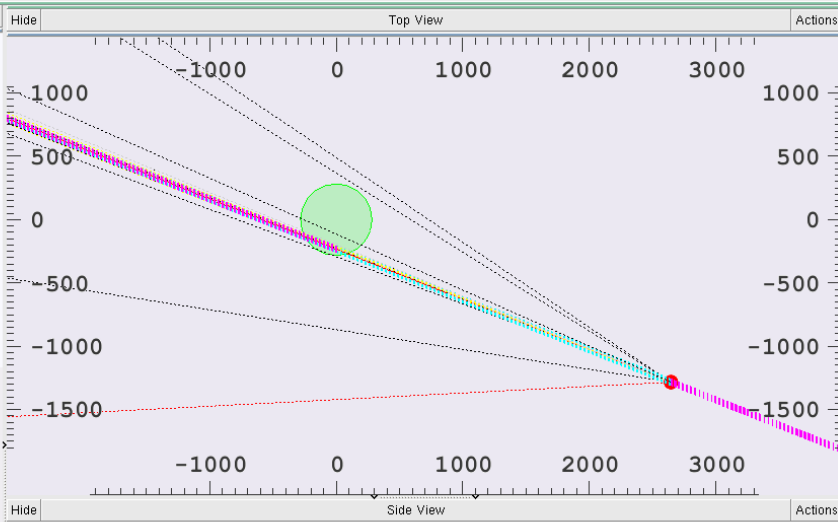

Event 329000 out of 329011
328999

Command
Command (local):

Event = 329000

ID	Pdg	Status	Mother ID	Mother PDG	Energy	DisVtx	
0	16	0	-1	0	8.61114e+07	0	
1	1000080160	0	-1	0	14.8951	0	
3	1000070150	1	1	1000080160	13.9689	0	
4	15	1	0	16	8.54045e+07	0	
11	-211	201	92	256559	0	0	
14	-2212	201	92	1359.18	0	0	
19	-211	201	92	50.6438	0	0	
22	321	201	92	15.8476	0	0	
25	-211	201	92	0.681795	0	0	
26	2212	201	2224	1.58862	0	0	
27	211	201	2224	0.544058	0	0	
28	211	201	213	309142	0	0	
30	211	201	213	3315.65	0	0	
32	22	201	221	5028.42	0	0	
33	211	201	221	9257.3	0	0	
34	-211	201	221	4229	0	0	
35	2212	201	3122	1186.37	0.00926732	0	
36	-211	201	3122	250.586	0.00926732	0	
38	22	201	-3212	66.4398	0	0	
39	-211	201	-213	112.157	0	0	
41	2212	201	2224	218.04	0	0	
42	211	201	2224	86.2191	0	0	
43	22	201	111	1.45128	3.28207e-07	0	
44	22	201	111	37.0325	3.28207e-07	0	
47	-2112	201	-3222	27.986	0.34471	0	
48	-211	201	-3222	8.71894	0.34471	0	
49	2112	201	3222	6.37694	1.25873	0	
50	211	201	3222	0.714374	1.25873	0	
51	22	201	111	426.77	4.18542e-05	0	
52	22	201	111	91486.2	4.18542e-05	0	
53	22	201	111	9949.1	1.50082e-06	0	
54	22	201	111	12431.9	1.50082e-06	0	
55	-2112	201	-3122	1162.48	0.00570258	0	
57	22	201	111	31.3301	9.30056e-08	0	
58	22	201	111	89.0054	9.30056e-08	0	
59	130	201	-311	17.8825	0	0	
60	22	201	111	10.9321	7.44385e-08	0	
61	22	201	111	26.2758	7.44385e-08	0	
62	22	201	111	79.3952	0.0057026	0	
63	22	201	111	160.016	0.0057026	0	
64	16	1	4	15	5.58432e+06	2904.19	0
65	13	1	4	15	2.82305e+06	2904.19	0
66	-14	1	4	15	9.40366e+06	2904.19	0