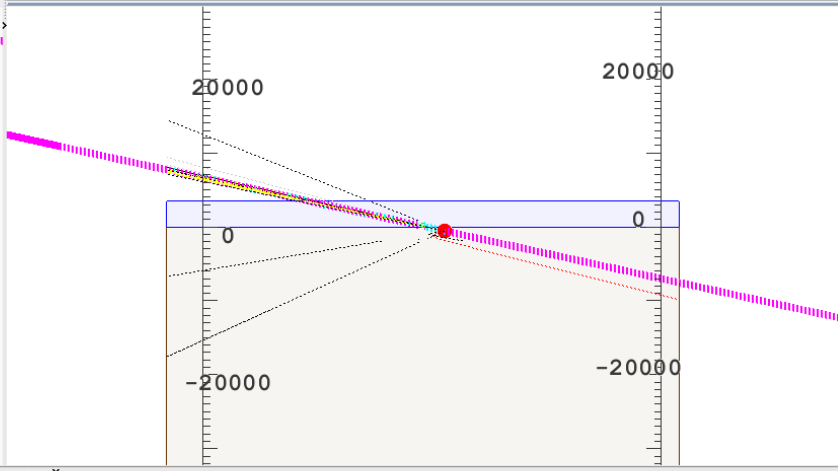

Event 329000 out of 329011
328999

Command
Command (local):

Event = 329000

ID	Pdg	Status	Mother ID	Mother PDG	Energy	DisVtx	
0	16	0	-1	0	8.61114e+07	0	
1	1000080160	0	-1	0	14.8951	0	
3	1000070150	1	1	1000080160	13.9689	0	
4	15	1	0	16	8.54045e+07	0	
11	-211	201	92	256559	0	0	
14	-2212	201	92	1359.18	0	0	
19	-211	201	92	50.6438	0	0	
22	321	201	92	15.8476	0	0	
25	-211	201	92	0.681795	0	0	
26	2212	201	2224	1.58862	0	0	
27	211	201	2224	0.544058	0	0	
28	211	201	213	309142	0	0	
30	211	201	213	3315.65	0	0	
32	22	201	221	5028.42	0	0	
33	211	201	221	9257.3	0	0	
34	-211	201	221	4229	0	0	
35	2212	201	3122	1186.37	0.00926732	0	
36	-211	201	3122	250.586	0.00926732	0	
38	22	201	-3212	66.4398	0	0	
39	-211	201	-213	112.157	0	0	
41	2212	201	2224	218.04	0	0	
42	211	201	2224	86.2191	0	0	
43	22	201	111	1.45128	3.28207e-07	0	
44	22	201	111	37.0325	3.28207e-07	0	
47	-2112	201	-3222	27.986	0.34471	0	
48	-211	201	-3222	8.71894	0.34471	0	
49	2112	201	3222	6.37694	1.25873	0	
50	211	201	3222	0.714374	1.25873	0	
51	22	201	111	426.77	4.18542e-05	0	
52	22	201	111	91486.2	4.18542e-05	0	
53	22	201	111	9949.1	1.50082e-06	0	
54	22	201	111	12431.9	1.50082e-06	0	
55	-2112	201	-3122	1162.48	0.00570258	0	
57	22	201	111	31.3301	9.30056e-08	0	
58	22	201	111	89.0054	9.30056e-08	0	
59	130	201	-311	17.8825	0	0	
60	22	201	111	10.9321	7.44385e-08	0	
61	22	201	111	26.2758	7.44385e-08	0	
62	22	201	111	79.3952	0.0057026	0	
63	22	201	111	160.016	0.0057026	0	
64	16	1	4	15	5.58432e+06	2904.19	0
65	13	1	4	15	2.82305e+06	2904.19	0
66	-14	1	4	15	9.40366e+06	2904.19	0