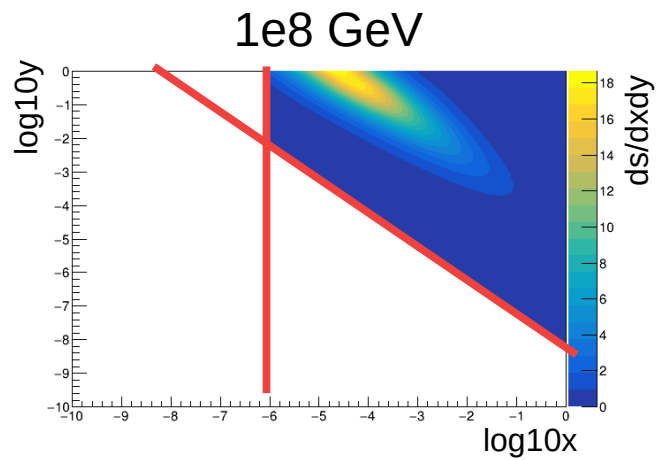

SAMPLING:

1e5 NuMuCC events

	1e3 GeV	1e8 GeV
Default	180	6100
Log	220	402