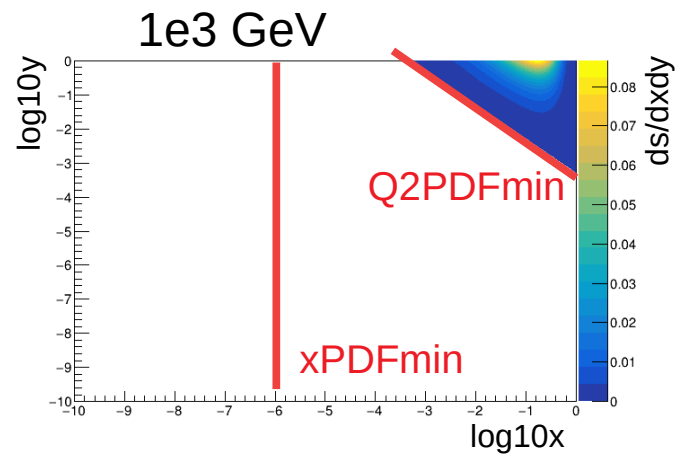

SAMPLING:

1e5 NuMuCC events

	1e3 GeV	1e8 GeV
Default	180	6100
Log	220	402